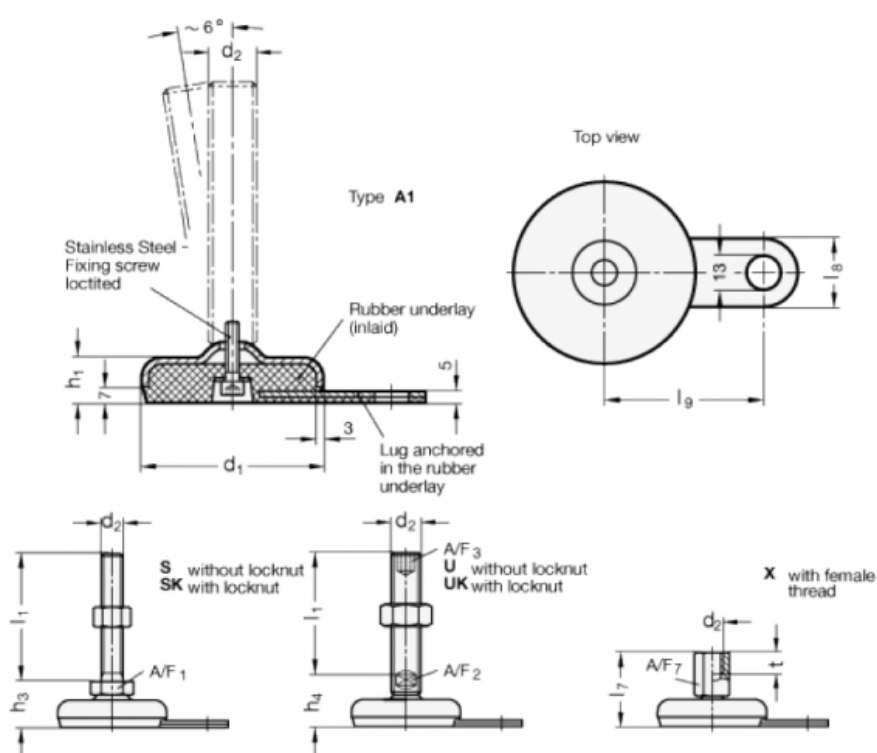

Varenummer: 203250M12125A1S
 Beskrivelse: E+G Justerfod
 GN 32-50-M12-125-A1-S
 Note: S Uden møtrik, udvendig sekskant i bunden

Mål

A/F1	= 17
d1	= 50
d2	= M12
h1	= 18
h3	= 26
l1	= 125
l8	= 25
l9	= 45